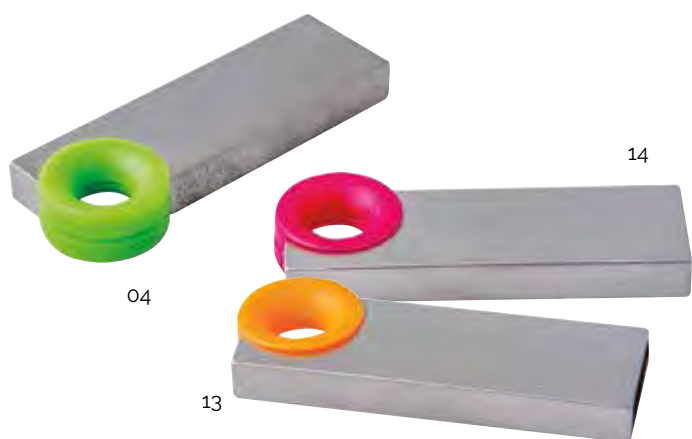

**SERVIMOS DESDE 50 PIEZAS CON LOGO INCLUIDO EN 12-15 DIAS - GARANTIA 1 AÑO
CHIPS ORIGINAL DE 1GB A 32 GB PRECIOS ACTUALIZADOS TODAS LAS SEMANAS**

U-170

USB+ANDROID - TRASPASO DE DATOS TELEFONO-USB desde 1 GB A 32
Medida/Size Art. 70 x 17 x 8 mm

U-304

USB MINI METALICO EN DIFERENTES COLORES VERDE, NARANJA,
ROSA DESDE 1 GB HASTA 32 GB
Medida/Size Art. 37 x 12 x 4 mm

302-303

USB MINI METALICO PLATA
DESDE 1 GB HASTA 32 GB Medida/Size Art. 43 x 12 x 4 mm

U-300

USB GIRATORIO METALICO COLOR PLATA
DESDE 1 GB HASTA 32 GB
Medida/Size Art. 39 x 15 x 7 mm

U-1110

USB Metal desde 2 gb a 64 gb