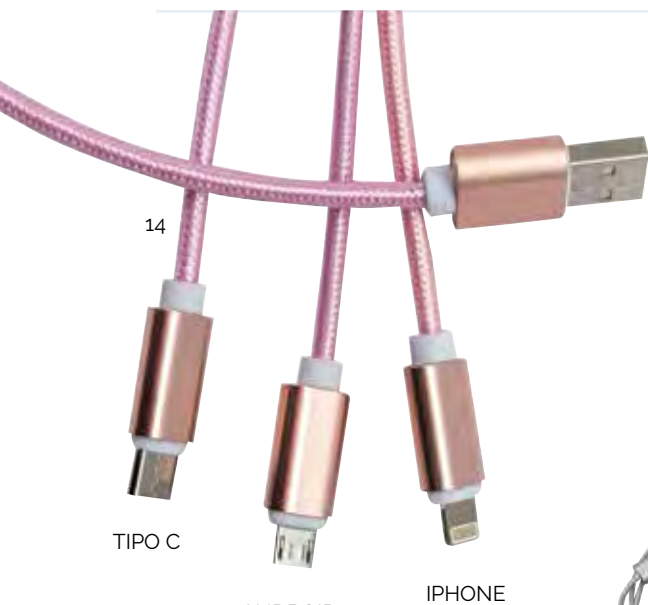

REF/0626 CABLE

Cable 3x1 extensible 1 metro con android, iphone, tipo c colores: negro azul, blanco, verde

Cord 3x1 Extensible 1 meter with android, iphone, type c colors: black blue, white, green

Medida/Size Art. 1 m - Medida/Size Logo: 3 x 2 cm

TIPO C

ANDROID