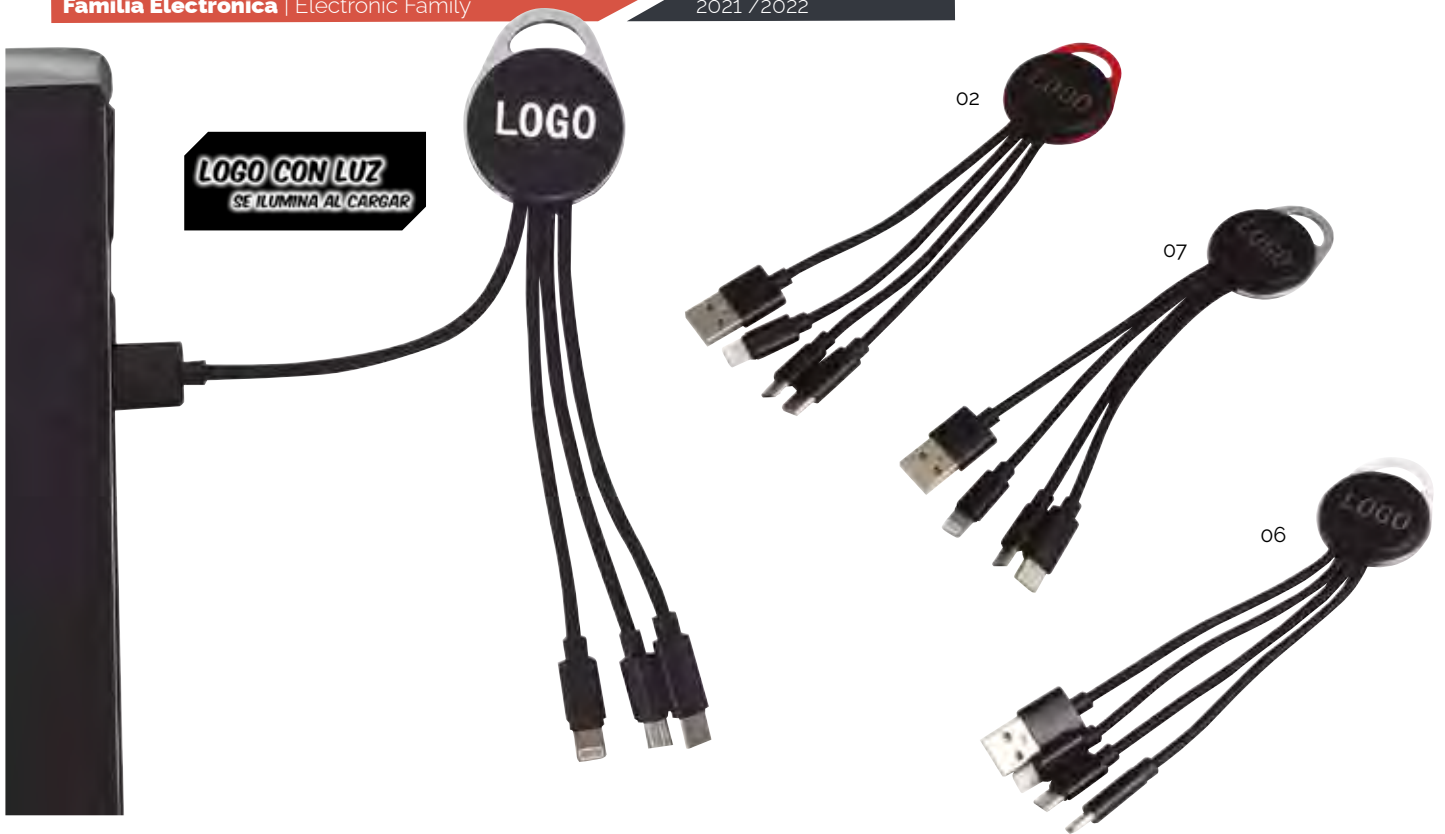

REF/0886 CABLE

Cable con luz, en forma redonda , cable en tela alta calidad , terminación pvc , mínimo 500 piezas con logo
Cable with light, round shape , cable in high quality fabric , pvc finish , minium 500 pieces with logo
Medida/Size Art. 12 cm - Medida/Size Logo: 1 x 1 cm