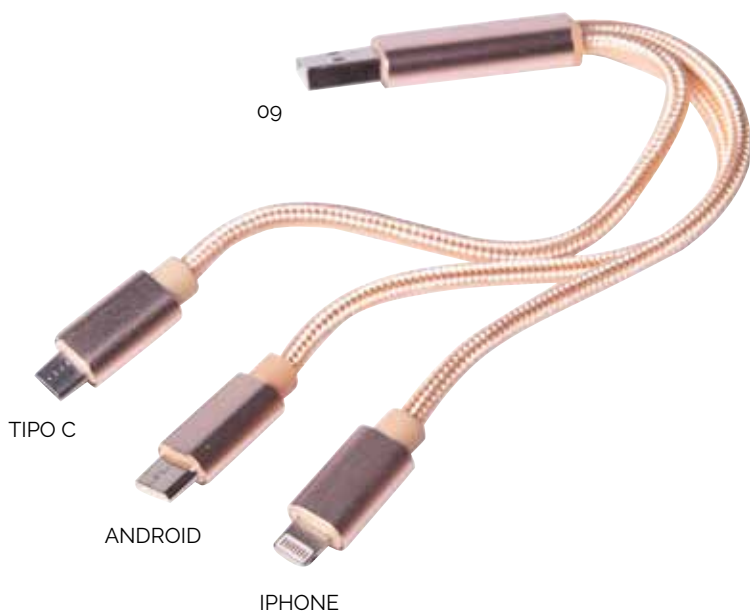

Estuche de Presentación