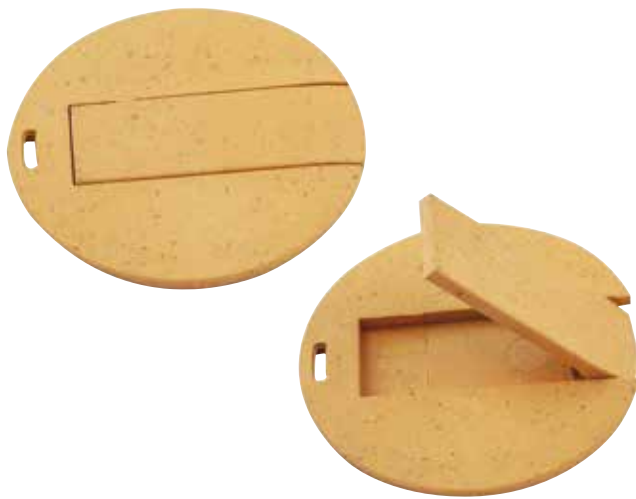

**U-1415 USB CRISTAL**

USB cristal y luz consultar precios desde 2 a 64 gb  
 USB glass and light consult prices from 2 to 64 GB  
 Medida/Size Art. 5 x 2 x 1 cm

**U-1414 USB**

USB pvc desde consultar precio 2 a 64 gb  
 USB pvc from consult price 2 to 64 gb  
 Medida/Size Art. 5,5 x 1,5 x 0,7 cm

**U-1413 USB**

USB pvc desde consultar precio 2 a 64 gb  
 USB pvc from consult price 2 to 64 gb  
 Medida/Size Art. 5 x 1,5 x 0,7 cm

**SERVIMOS DESDE 50 PIEZAS CON LOGO INCLUIDO EN 12-15 DIAS - GARANTIA 1 AÑO**  
**CHIPS ORIGINAL DE 1GB A 32 GB PRECIOS ACTUALIZADOS TODAS LAS SEMANAS**

**U-1416 USB TARJETA**

USB tarjeta y abridor consultar precio desde 2 a 64 gb  
 USB card and opener check price from 2 to 64 GB  
 Medida/Size Art. 8,5 x 5,5 cm

**U-1417 USB TARJETA BAMBU**

USB tarjeta bambu consultar precio desde 2 a 64 gb  
 USB bamboo card check price from 2 to 64 GB  
 Medida/Size Art. 8,5 x 5 cm