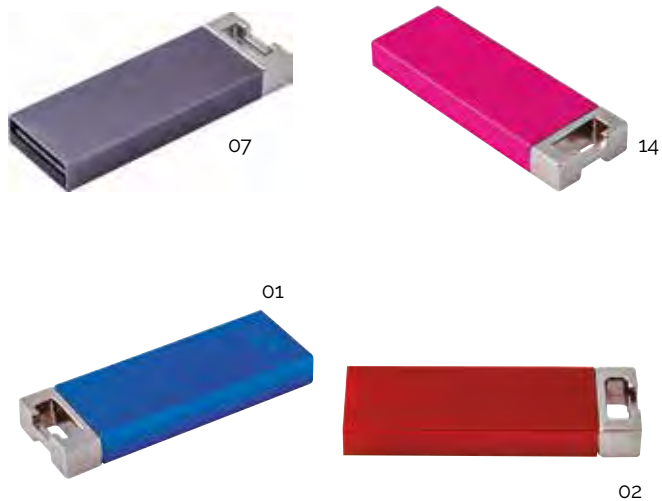

**U-1111**

USB en forma de barril desde 2gb a 64 gb

**YF003**

MATERIAL: METAL - desde 1 GB A 32 GB  
 Medida/Size Art. 55 x 19 x 11 mm

**YF004**

MATERIAL: METAL - desde 1 GB A 32 GB  
 Medida/Size Art. 55 x 19 x 11 mm