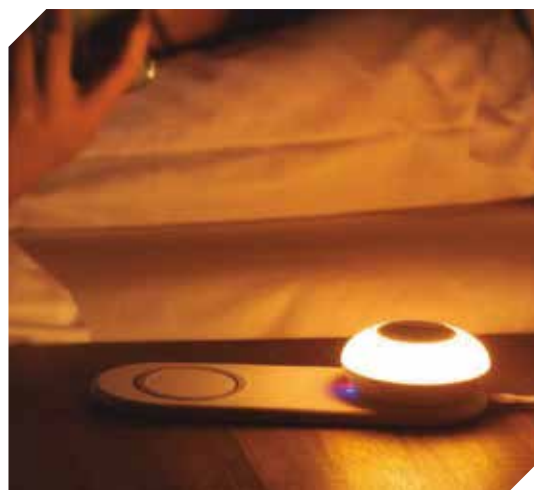

REF/0938 LUZ TACTIL

Luz tactil inalámbrica varios usos: luz de sobremesa, iluminar interior de armario y con base cargadora inalámbrica para móviles.

Wireless touch light several uses: table light, illuminate closet interior and with wireless charger base for mobiles

Medida/Size Art. 21 x 4,8 cm - Medida/Size Logo: 3 x 3 cm

REF/0827 CÁMARA

Camara coche, varios idiomas, 1080 pc incluido camara trasera, automática, photo 5 millon 300 MaH bateria 170° de visibilidad giratoria

Camara car, several languages, 1080 pc included rear camera, automatic, photo 5million 300 MaH battery 170° visibility rotating

Medida/Size Art. 11 x 8 x 0,5 cm - Medida/Size Logo: 3 x 0,5 cm

REF/0826 CÁMARA

Camara coche, varios idiomas, 1080 pc incluido camara trasera , automática, photo 5 millon 300 MaH bateria 170° de visibilidad

Camara car, several languages, 1080 pc included rear camera, automatic, photo 5million 300 MaH battery 170° visibility

Medida/Size Art. 11,5 x 6 x 0,5 cm - Medida/Size Logo: 2 x 2 cm