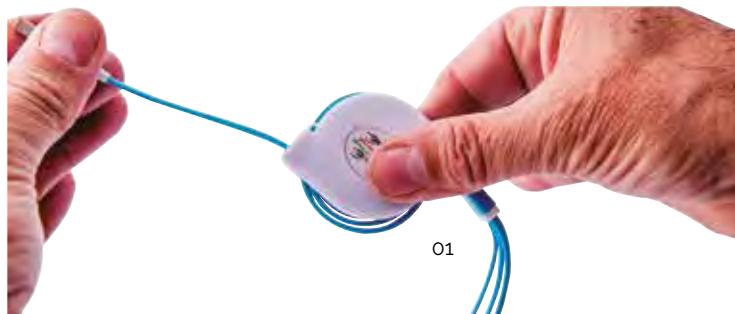

**REF/0933 CABLE**

Cable 3 en 1 traspaso de datos con llavero , extensible 1m , para tipo C, android y Iphone . Disponible en negro, rojo y blanco  
 3 in 1 data transfer cable with keychain, extendable 1m, for type C, android and Iphone. Available in black, red and white  
 Medida/Size Art. 1 m - Medida/Size Logo: 3 x 3 cm