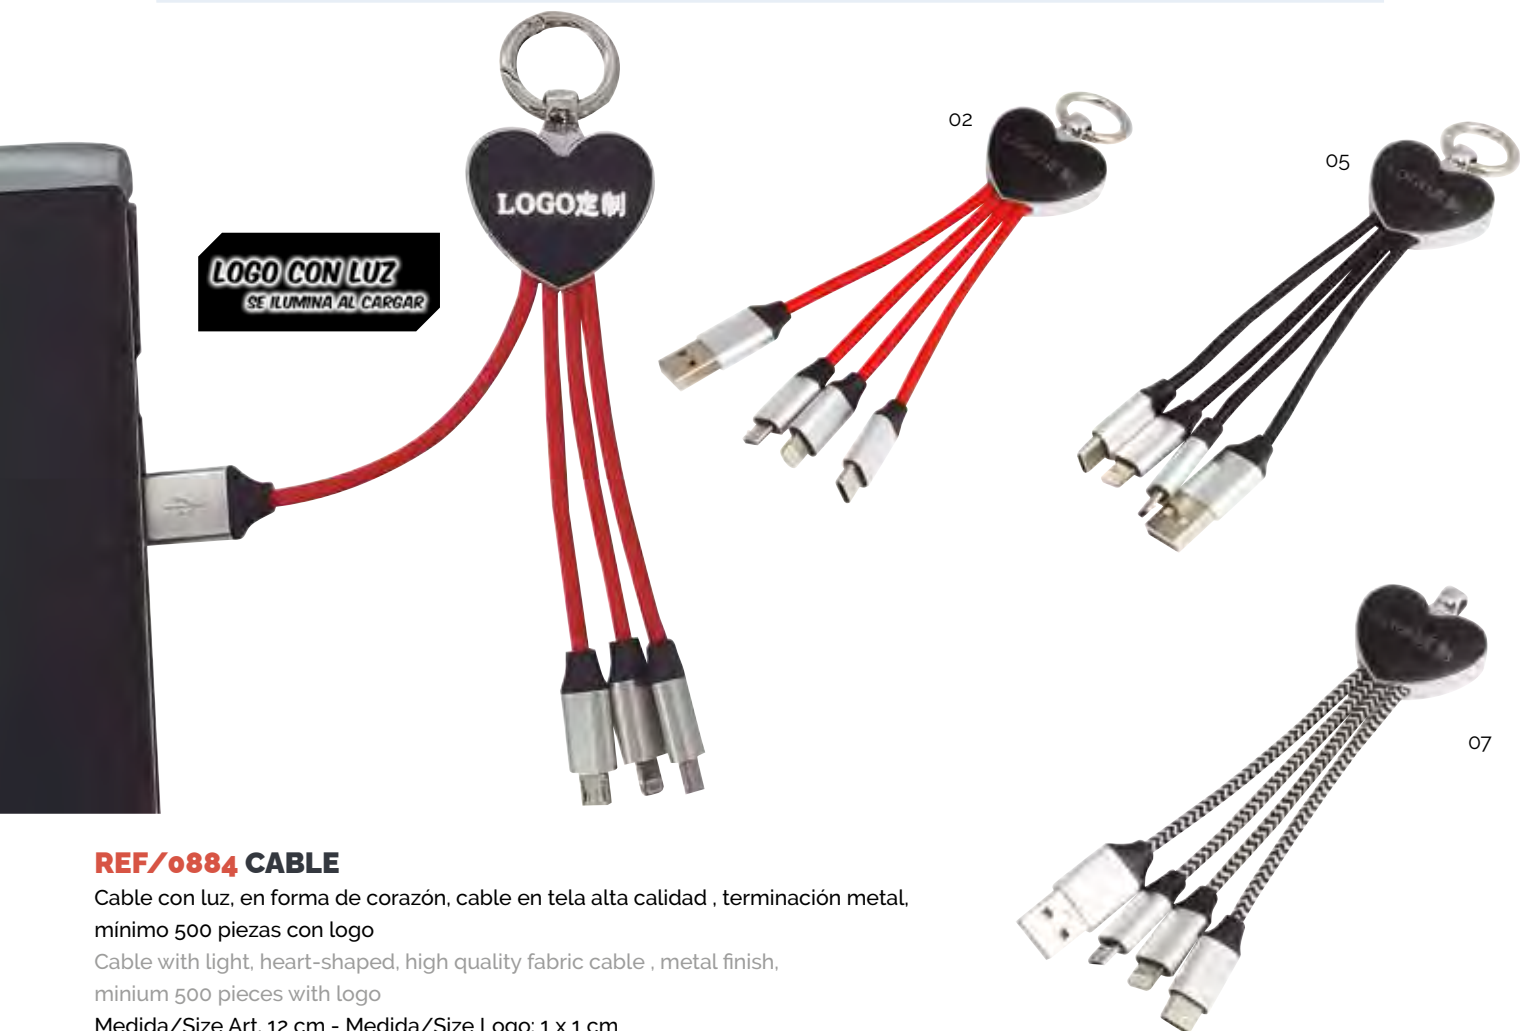

REF/0884 CABLE

Cable con luz, en forma de corazón, cable en tela alta calidad , terminación metal, mínimo 500 piezas con logo
Cable with light, heart-shaped, high quality fabric cable , metal finish, minium 500 pieces with logo
Medida/Size Art. 12 cm - Medida/Size Logo: 1 x 1 cm