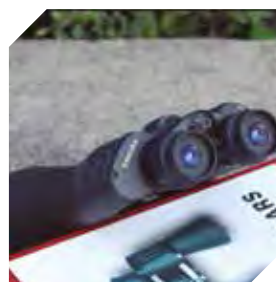

REF/0844 PRISMÁTICOS

Prismáticos de alta calidad y alcance plegable 20x-180x100 zoom 168ft/1000yds. AT 20X56/1000M AT20X
High-quality binoculars with folding range 20x-180x100 zoom 168ft/1000yds. AT 20X56/1000M AT20X
Medida/Size Art. 28,5 x 21 cm - Medida/Size Logo: 3,5 x 1,5 cm