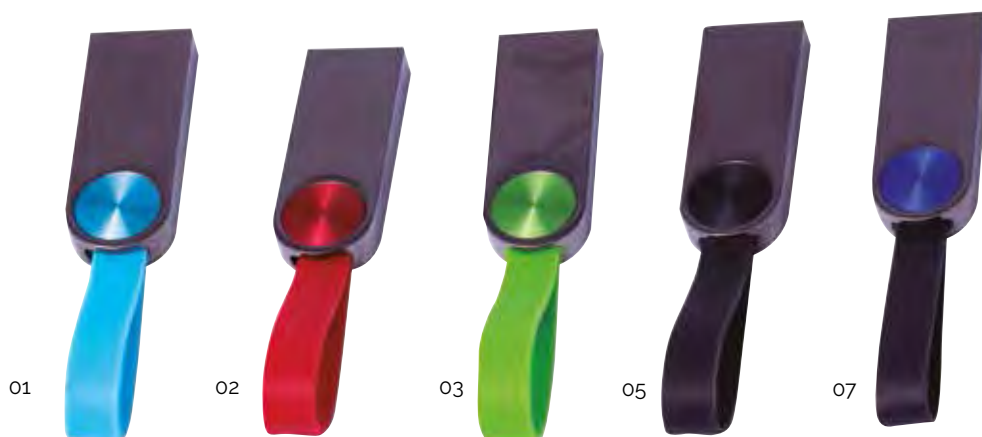

U-1403 USB

Usb metal, con colgante de silicona desde 2 a 64 gb
Medida/Size Art. 6,5 x 1,2 x 0,5 cm - Medida/Size Logo: 1,5 x 1 cm