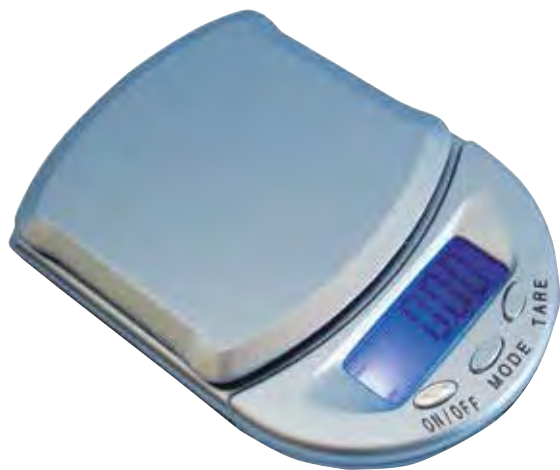

Estuche de Presentación

REF/479 BÁSCULA ELECTRÓNICA

Báscula digital en color plata, precisión profesional de 1 g a 100 g
Digital scale in silver color, professional precision from 1 g to 100 g
Medida/Size Art. 10 x 7 x 2 cm - Medida/Size Logo: 3 x 3 cm