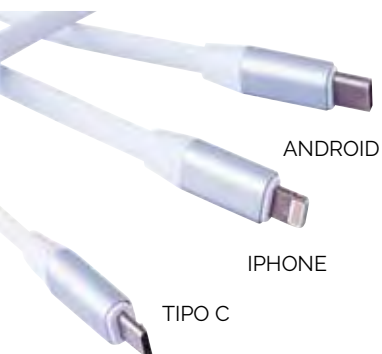

05

ANDROID

IPHONE

TIPO C

06

**REF/0759 LANYARD**

Lanyard cable cargador de móvil android e iphone, con posibilidad logo en todo el lanyard varios colores, azul , blanco, rojo , verde , negro, amarillo

Lanyard mobile phone android charger cable and iphone, with possibility logo in all the lanyard several colors, blue , white, red, green, black, yellow