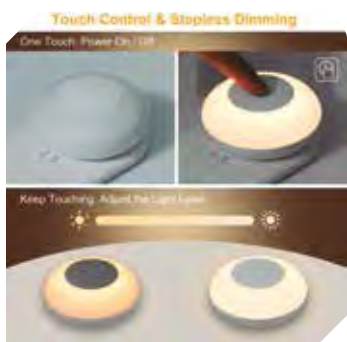

REF/0938 LUZ TACTIL

Luz tactil inalámbrica varios usos: luz de sobremesa, iluminar interior de armario y con base cargadora inalámbrica para móviles.

Wireless touch light several uses: table light, illuminate closet interior and with wireless charger base for mobiles

Medida/Size Art. 21 x 4,8 cm - Medida/Size Logo: 3 x 3 cm

REF/0827 CÁMARA

Camara coche, varios idiomas, 1080 pc incluido camara trasera, automática, photo 5 millon 300 MaH bateria 170° de visibilidad giratoria

Camara car, several languages, 1080 pc included rear camera, automatic, photo 5million 300 MaH battery 170° visibility rotating

Medida/Size Art. 11 x 8 x 0,5 cm - Medida/Size Logo: 3 x 0,5 cm

REF/0826 CÁMARA

Camara coche, varios idiomas, 1080 pc incluido camara trasera , automática, photo 5 millon 300 MaH bateria 170° de visibilidad

Camara car, several languages, 1080 pc included rear camera, automatic, photo 5million 300 MaH battery 170° visibility

Medida/Size Art. 11,5 x 6 x 0,5 cm - Medida/Size Logo: 2 x 2 cm