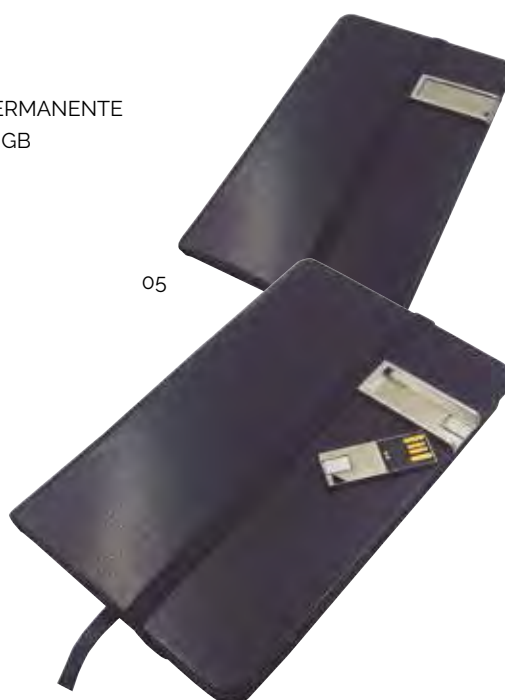

05

REF/U-1026 USB CON AGENDA

Usb con agenda con hojas blancas en A6 chips en 8-16-32-64 Gb Color azul, negro Stock permanente
Usb with agenda with white sheets in A6 chips in 8-16-32-64 Gb Color blue, black Permanent stock